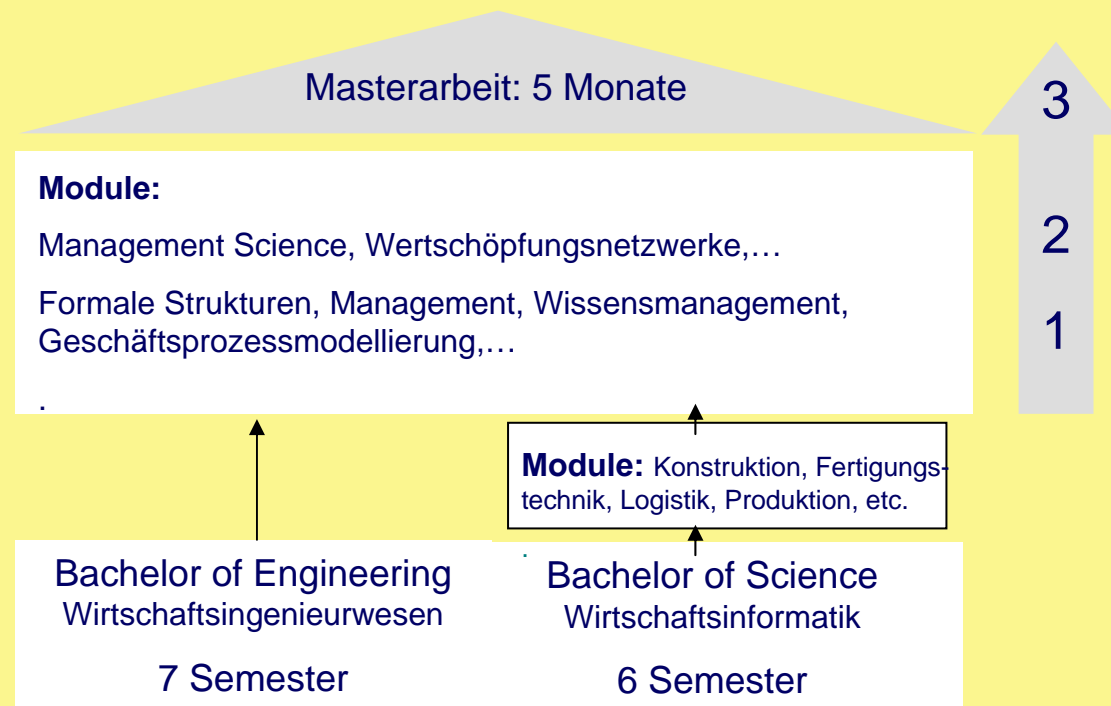

Fachbereich Wirtschaftsingenieurwesen

Frauenstudienangebot Wirtschaftsingenieurwesen

- seit 11 Jahren
- Frauen studieren in den ersten drei Semestern auf Wunsch in einer reinen Frauengruppe
- Inhalt und Studienverlauf des Frauenstudienangebotes mit dem des koedukativen Studienangebotes identisch
- Frauenanteil im Fachbereich hat sich deutlich erhöht

Fachbereich Wirtschaftsingenieurwesen

Wirtschaftsingenieurwesen-Online

- studieren mit maximaler zeitlicher und räumlicher Flexibilität
- neben einem Vollzeitstudium auch Teilzeitstudium möglich
- z. B. zusätzlich zu Beruf, Wehr- oder Ersatzdienst, Erziehungsurlaub, ...
- Studium vom eigenen Schreibtisch aus
- bei eigener Zeiteinteilung den Prüfungsstoff bewältigen
- Betreuung durch Professor/-innen der Hochschule
- Lediglich Prüfungen und einige Laborübungen an drei bis vier Wochenenden pro Semester an der Hochschule in Wilhelmshaven

Fachbereich Wirtschaftsingenieurwesen

Masterstudiengang Wirtschaftsingenieurwesen

Master of Engineering

Fachbereich Wirtschaftsingenieurwesen

Neues Berufsbild in technischen Berufen:

fachliche Anforderungen +